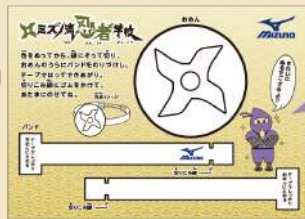

★ 忍者になりきって真剣に遊び、達成感いっぱい！

場 所 ■ 京都アクアリーナ2階エントランス

日 時 ■ **5月17日(日)**

①9:30~10:45 (4歳~6歳)

②11:15~12:30 (小学1年~3年)

受講料 ■ 2,000円(税込)

対 象 ■ ①4歳~6歳 ②小学1~3年

定 員 ■ 各20名(先着順)

持ち物 ■ 動きやすい服装・飲み物・タオル

申込開始：4月15日(水) 9時30分~
アクアリーナHPよりネット予約

こちらからお申し込みください▶

キャンセルは前日までお受けいたします。
当日キャンセルは受講料が
全額発生いたします。予めご了承ください。

京都アクアリーナ

TEL : 075-315-4800

〒615-0846

京都市右京区西京極徳大寺団子田町64番地